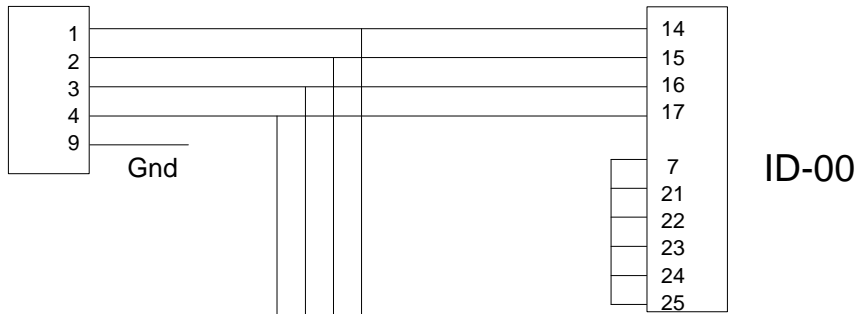

# Verbinding tussen SY-65 en boekingsterminals SY-125

Connector SY-65  
9 pins D-Type, male

Connector SY-130 Boekingsterminal  
25 pins, D-Type, male

Connector SY-125 Boekingsterminal  
25 pins, D-Type, male

Connector SY-125 Boekingsterminal  
25 pins, D-Type, male